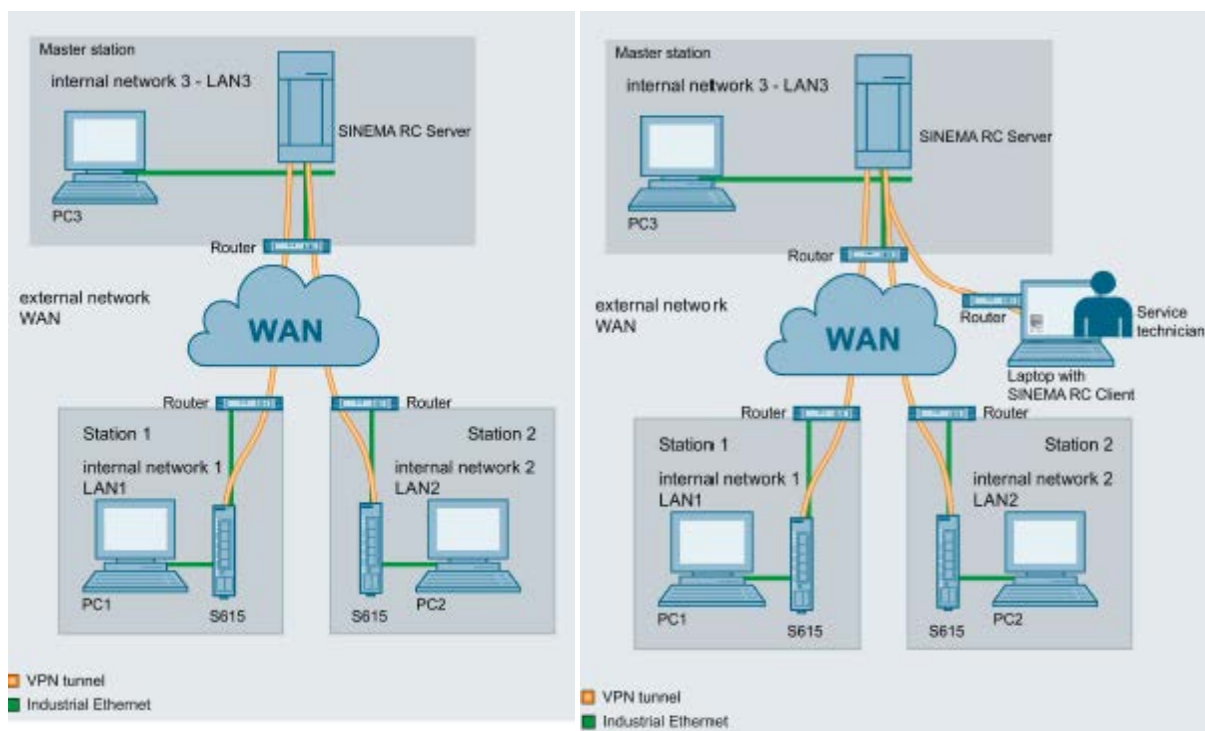

SINEMA Remote Connect (Client) management platform

VANTAGGI APPLICATIVI

- Possibilità di accesso semplice e sicuro agli impianti e macchine da ogni punto del mondo
- Connessioni veloci per teleassistenza e telecontrollo di reti Ethernet/Profinet tramite internet
- Gestione remota di più macchine con indirizzi IP identici, senza necessità di modificare la configurazione della macchina
- Integrazione semplice e rapida di macchine e impianti esistenti, tramite router Scalance S615 e Key plug Sinema RC, senza necessità di competenze IT

Getting started

https://support.industry.siemens.com/cs/attachments/109478245/GS_SINEMA-RC_76.pdf

Video youtube

https://www.youtube.com/watch?v=rUEl_6Lnlew

Pacchetti e prezzi di listino

Descrizione	MLFB	Listino	Famiglia di Sconto
<p>SCALANCE S615 Router LAN con VPN e Firewall Per il collegamento al Sinema Remote connect; 4+1 porte RJ45; 1 DI, 1 DO</p> <p><u>Codici Export</u> AL = 5A002A1A2G ECCN = 5A002ENCB4</p>	6GK5615-0AA00-2AA2	796,26 €	5P3
<p>KEY PLUG SINEMA RC <u>Necessaria per il</u> collegamento dello <u>Scalance</u> S615 al Sinema RC; in aggiunta fornisce funzione di memoria rimovibile per la sostituzione dello Scalance</p>	6GK5908-0PB00	115,40 €	5P3
<p>SINEMA REMOTE CONNECT VIRTUAL APPLIANCE V1.0 Basic software package per 4 connessioni vpn; incluso SINEMA RC CLIENT V1.0 per 1 installazione; licenza su usb stick</p>	6GK1720-1AH01-0BV0	115,40 €	5P3
<p>SINEMA RC UPGRADE 64 Upgrade per 64 connessioni VPN; solo licenza</p>	6GK1722-1JH01-0BV0	923,20 €	5P3
<p>SINEMA RC UPGRADE 256 Upgrade per 256 connessioni VPN; solo licenza</p>	6GK1722-1MH01-0BV0	1846,40 €	5P3
<p>SINEMA RC UPGRADE 1024 Upgrade per 1024 connessioni VPN; solo licenza</p>	6GK1722-1QH01-0BV0	3692,80 €	5P3
<p>SINEMA RC CLIENT V1.0 per 1 installazione; licenza su usb stick</p>	6GK1721-1XG01-0AA0	115,40 €	5P3