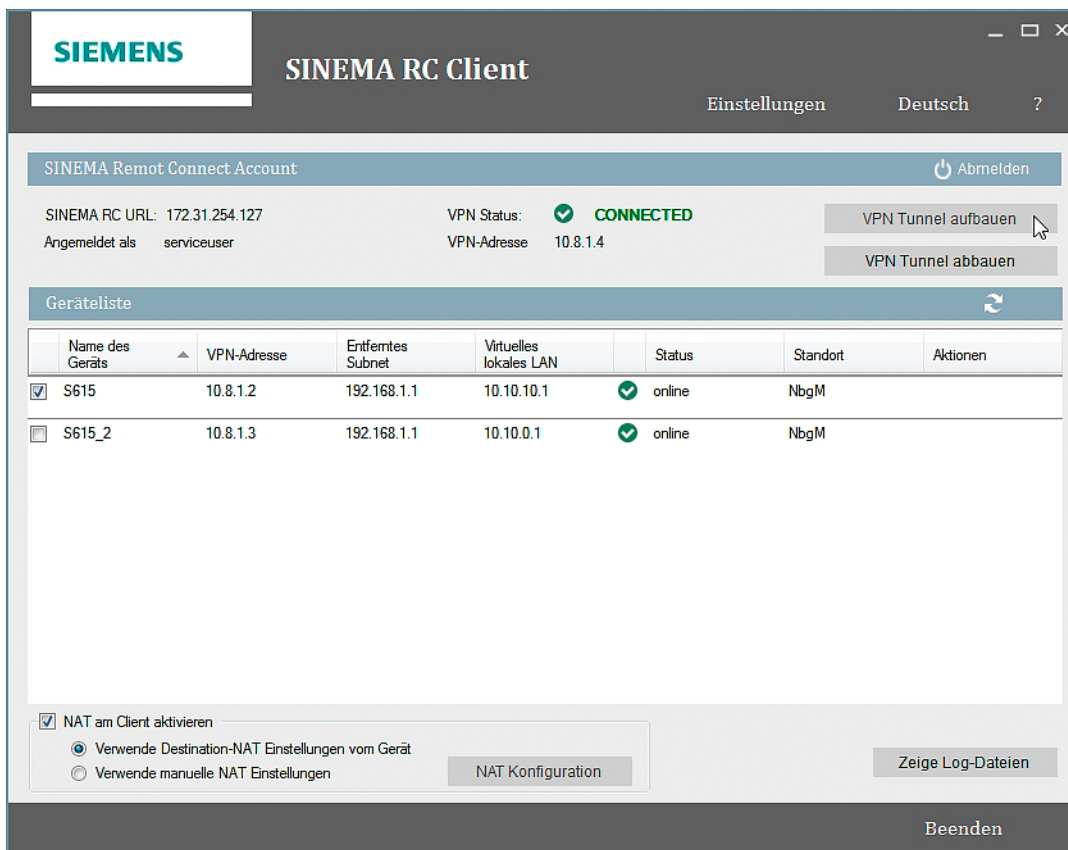

Per questo motivo è richiesta l'installazione su un PC senza sistema operativo o all'interno di una macchina virtuale; con hard disk di almeno 30 GB.

Il software Sinema Remote Connect Client, consente all'utente di visualizzare un "elenco telefonico", costituito dalla lista dispositivi S615 a cui l'utente può collegarsi in base alle credenziali a lui assegnate.

Il SINEMA RC Client può essere installato con i seguenti sistemi operativi:

- Microsoft Windows 7 Professional 32/64-bit + Service Pack 1
- Microsoft Windows 7 Enterprise 32/64-bit + Service Pack 1
- Microsoft Windows 7 Ultimate 32/64-bit + Service Pack 1
- Microsoft Windows 8.1 Professional 64-bit

SINEMA Remote Connect (Client) management platform

VANTAGGI APPLICATIVI

- Possibilità di accesso semplice e sicuro agli impianti e macchine da ogni punto del mondo
- Connessioni veloci per teleassistenza e telecontrollo di reti Ethernet/Profinet tramite internet
- Gestione remota di più macchine con indirizzi IP identici, senza necessità di modificare la configurazione della macchina
- Integrazione semplice e rapida di macchine e impianti esistenti, tramite router Scalance S615 e Key plug Sinema RC, senza necessità di competenze IT